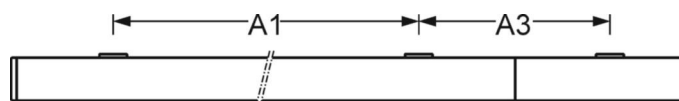

69

Механика

цвет корпуса	белый стандартный для электротехники RAL 9016
размеры (LxWxH/DxH)	1188mm x 140mm x 69mm
вес (нетто)	4.05kg
Кабельный ввод KE (X/Y)	75mm/-41mm
Вид монтажа	Потолочная одиночная установка, Монтаж потолочных магистралей, Узел крепления маятниковой рейки на цепи, Установка потолочной монтажной шины, Установка потолочной монтажной рейки на Т-систему